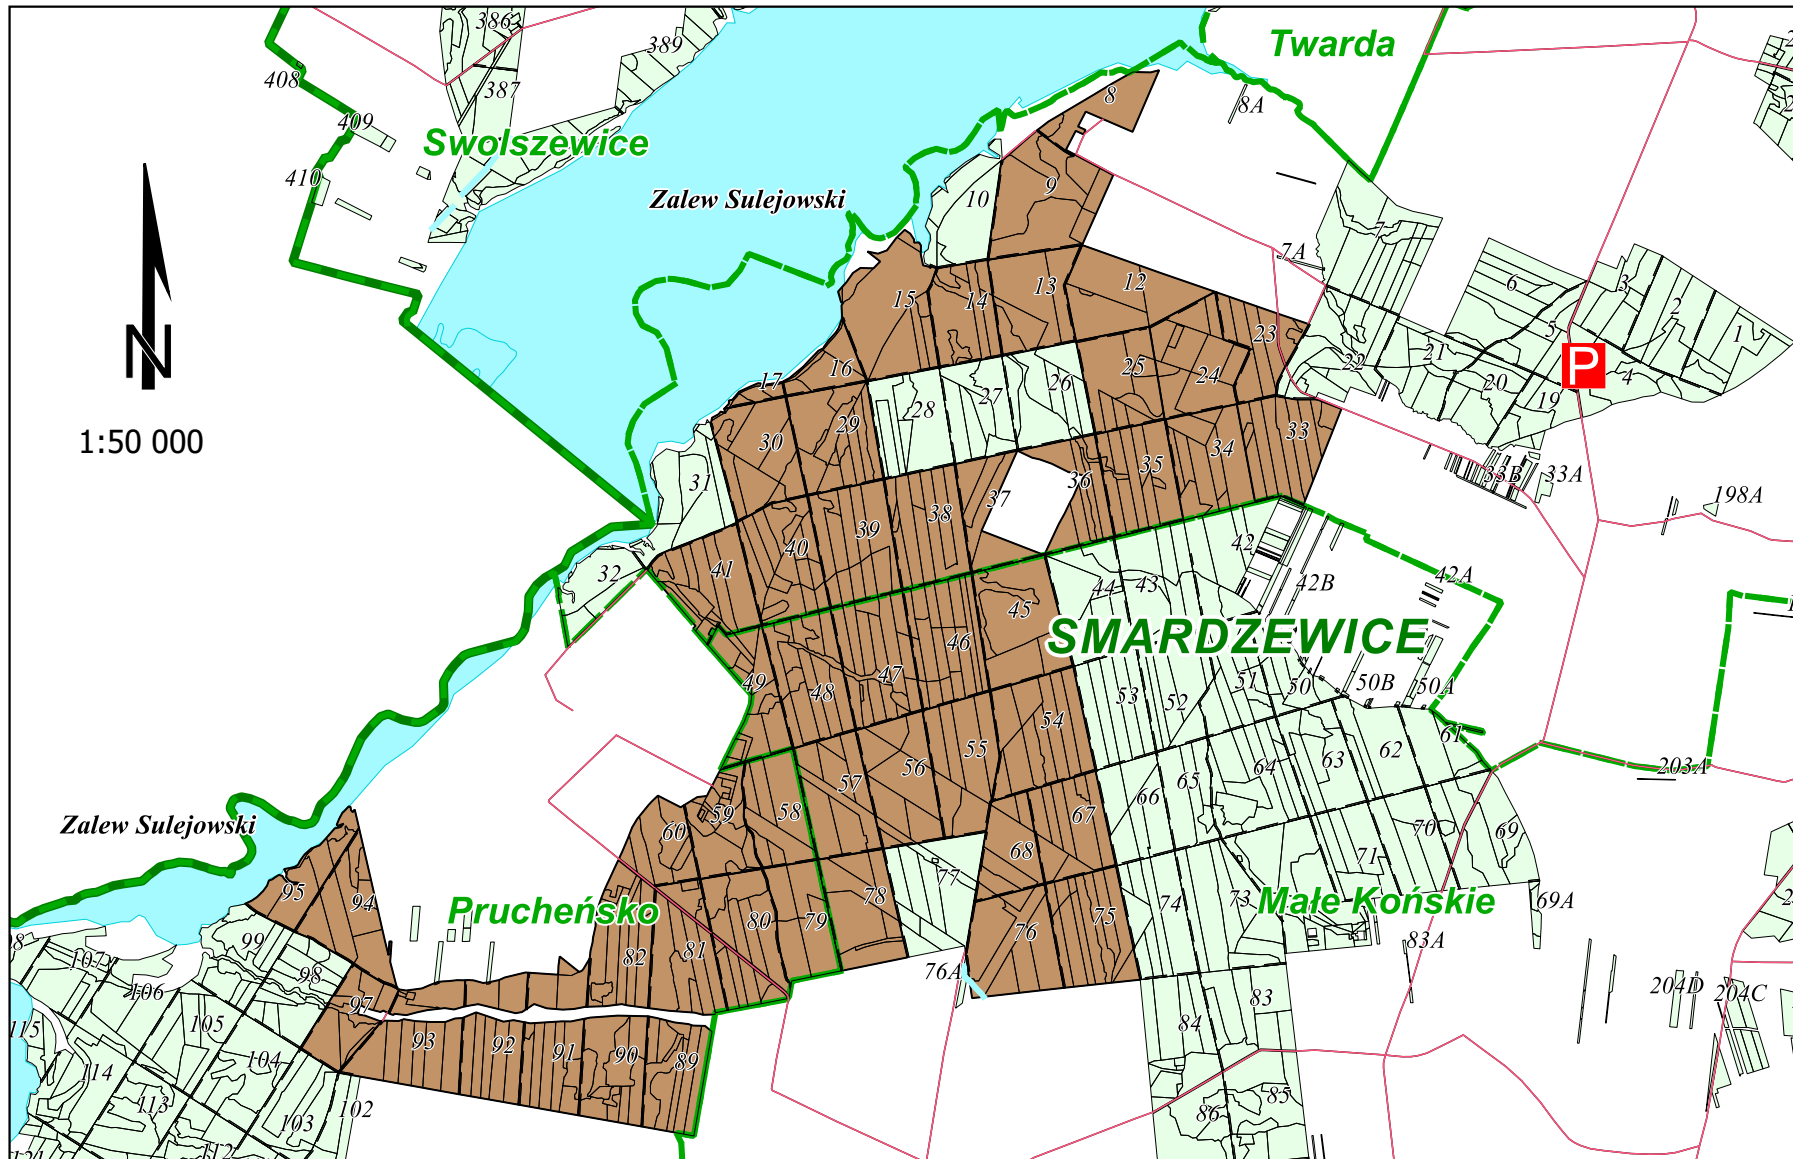

Wydruk z Leśnej Mapy Numerycznej Nadleśnictwa Smardzewice

Legenda

-  Grunty Skarbu Państwa w zarządzie Nadleśnictwa Smardzewice
-  Obszar Programu "Zanocuj w lesie"
-  Drogi publiczne
-  Miejsce postoju pojazdów